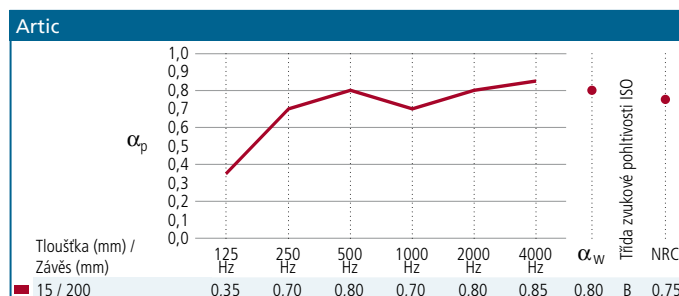

*MKV = Minimální konstrukční výška, která umožňuje demontáž kazety, počítáno od její lícové strany.

ZVUKOVÁ POHLTIVOST

Zvuková pohltivost je měřena podle ČSN ISO 354.

Praktický součinitel zvukové pohltivosti α_p , součinitel zvukové pohltivosti α_w a třída zvukové pohltivosti se vypočítává podle ČSN EN ISO 11654.

POŽÁRNÍ VLASTNOSTI

Produkty Rockfon jsou vyrobeny z kamenné vlny. Kamenná vlna je nehořlavý materiál, jehož teplota tavení vláken přesahuje 1000 °C.

Třída reakce na oheň: Eurotřída A1 - podle ČSN EN 13501-1.